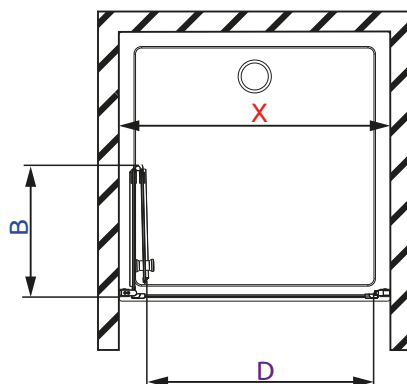

Ľavostranné dvere
Variant L

Pravostranné dvere
Variant R

typ	X	B	D	H1	H2
DWB 70	690-710	337	580	1970	1950
DWB 80	790-810	387	680	1970	1950
DWB 90	890-910	437	780	1970	1950