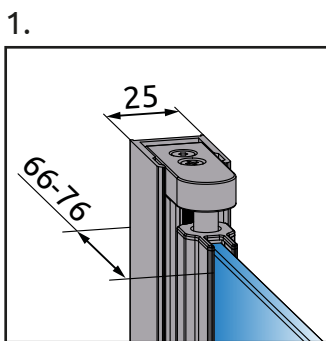

Ľavostranné dvere
Variant L

Pravostranné dvere
Variant R

typ	X	B	D	H1	H2
DWB 70	690-710	337	580	1970	1950
DWB 80	790-810	387	680	1970	1950
DWB 90	890-910	437	780	1970	1950