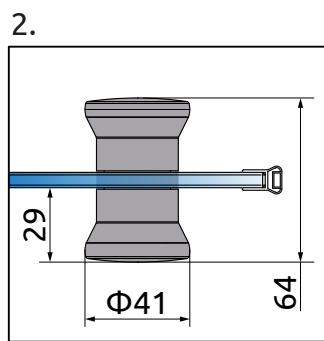

Ľavostranné dvere
Variant L

Pravostranné dvere
Variant R

typ	X	B	D	H1	H2
DWB 70	690-710	337	580	1970	1950
DWB 80	790-810	387	680	1970	1950
DWB 90	890-910	437	780	1970	1950