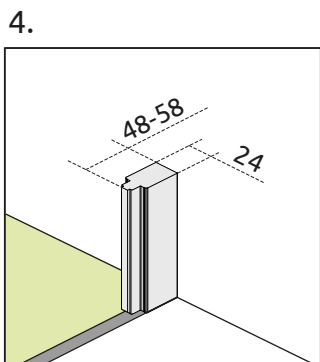

Ľavostranné dvere
Variant L

Pravostranné dvere
Variant R

typ	X	B	D	H1	H2
DWB 70	690-710	337	580	1970	1950
DWB 80	790-810	387	680	1970	1950
DWB 90	890-910	437	780	1970	1950