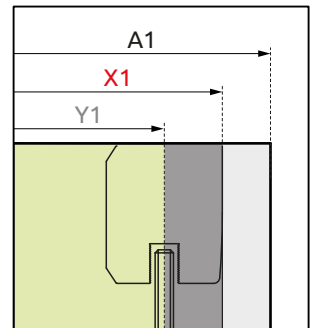

Ľavostranný sprchovací kút
Variant L

Pravostranný sprchovací kút
Variant R

typ	A1	A2	X1	X2	Y1	Y2	B	D	H1	H2
<i>KDJ-B 80x80</i>	800	800	790-800	785-795	770-780	772-782	390	655	1970	1950
<i>KDJ-B 80x100</i>	800	1000	790-800	985-995	770-780	972-982	390	655	1970	1950
<i>KDJ-B 90x90</i>	900	900	890-900	885-895	870-880	872-882	440	755	1970	1950

Ľavostranný sprchovací kút
Variant L

Pravostranný sprchovací kút
Variant R