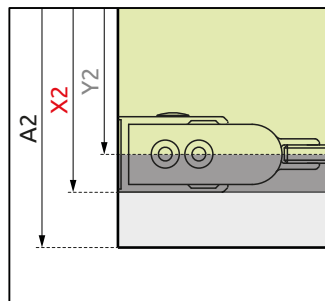

Ľavostranný sprchovací kút
Variant L

Pravostranný sprchovací kút
Variant R

typ	A1	A2	X1	X2	Y1	Y2	B	D	H1	H2
<i>KDJ-B 80x80</i>	800	800	790-800	785-795	770-780	772-782	390	655	1970	1950
<i>KDJ-B 80x100</i>	800	1000	790-800	985-995	770-780	972-982	390	655	1970	1950
<i>KDJ-B 90x90</i>	900	900	890-900	885-895	870-880	872-882	440	755	1970	1950

Ľavostranný sprchovací kút
Variant L

Pravostranný sprchovací kút
Variant R