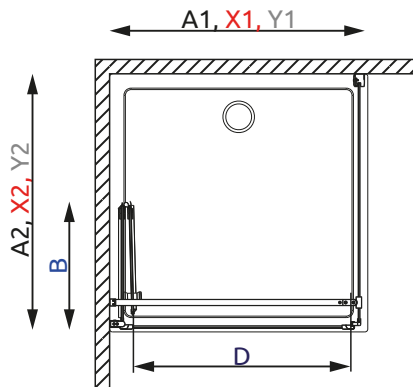

Ľavostranný sprchovací kút
Variant L

Pravostranný sprchovací kút
Variant R

typ	A1	A2	X1	X2	Y1	Y2	B	D	H1	H2
<i>KDJ-B 80x80</i>	800	800	790-800	785-795	770-780	772-782	390	655	1970	1950
<i>KDJ-B 80x100</i>	800	1000	790-800	985-995	770-780	972-982	390	655	1970	1950
<i>KDJ-B 90x90</i>	900	900	890-900	885-895	870-880	872-882	440	755	1970	1950

Ľavostranný sprchovací kút
Variant L

Pravostranný sprchovací kút
Variant R