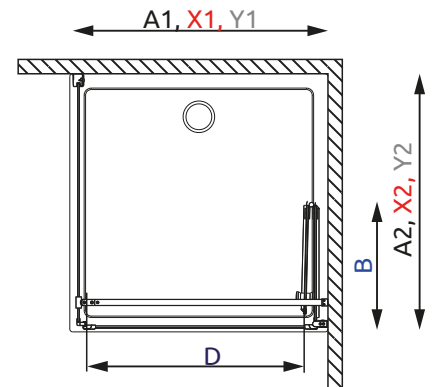

Ľavostranný sprchovací kút
Variant L

Pravostranný sprchovací kút
Variant R

typ	A1	A2	X1	X2	Y1	Y2	B	D	H1	H2
<i>KDJ-B 80x80</i>	800	800	790-800	785-795	770-780	772-782	390	655	1970	1950
<i>KDJ-B 80x100</i>	800	1000	790-800	985-995	770-780	972-982	390	655	1970	1950
<i>KDJ-B 90x90</i>	900	900	890-900	885-895	870-880	872-882	440	755	1970	1950

Ľavostranný sprchovací kút
Variant L

Pravostranný sprchovací kút
Variant R