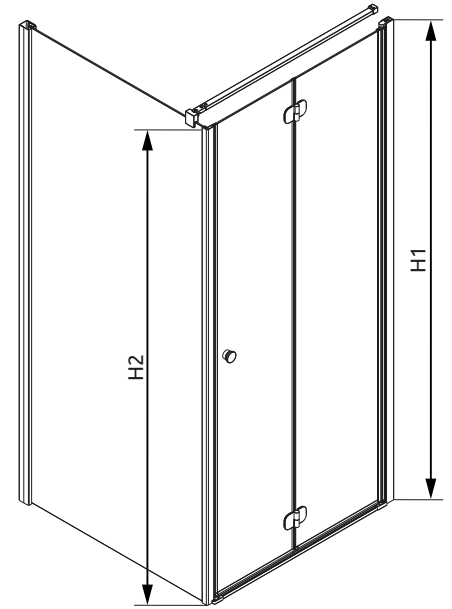

Ľavostranný sprchovací kút
Variant L

Pravostranný sprchovací kút
Variant R

typ	A1	A2	X1	X2	Y1	Y2	B	D	H1	H2
<i>KDJ-B 80x80</i>	800	800	790-800	785-795	770-780	772-782	390	655	1970	1950
<i>KDJ-B 80x100</i>	800	1000	790-800	985-995	770-780	972-982	390	655	1970	1950
<i>KDJ-B 90x90</i>	900	900	890-900	885-895	870-880	872-882	440	755	1970	1950

Ľavostranný sprchovací kút
Variant L

Pravostranný sprchovací kút
Variant R