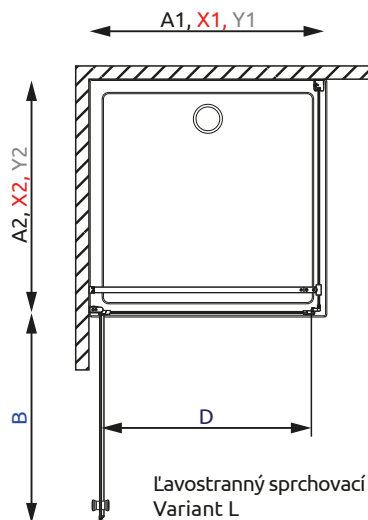

Lavostranný sprchovací kút
Variant L

Pravostranný sprchovací kút
Variant R

typ	A1	A2	X1	X2	Y1	Y2	B	D	H1	H2
KDJ 80x80	800	800	790-800	785-795	770-780	772-782	685	690	1970	1950
KDJ 80x100	800	1000	790-800	985-995	770-780	972-982	685	690	1970	1950
KDJ 90x90	900	900	890-900	885-895	870-880	872-882	785	790	1970	1950
KDJ 100x100	1000	1000	990-1000	985-995	970-980	972-982	885	890	1970	1950

Lavostranný sprchovací kút
Variant L

Pravostranný sprchovací kút
Variant R