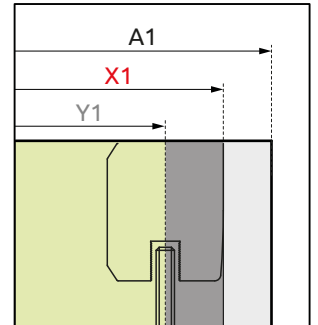

Lavostranný sprchovací kút
Variant L

Pravostranný sprchovací kút
Variant R

typ	A1	A2	X1	X2	Y1	Y2	B	D	H1	H2
KDJ 80x80	800	800	790-800	785-795	770-780	772-782	685	690	1970	1950
KDJ 80x100	800	1000	790-800	985-995	770-780	972-982	685	690	1970	1950
KDJ 90x90	900	900	890-900	885-895	870-880	872-882	785	790	1970	1950
KDJ 100x100	1000	1000	990-1000	985-995	970-980	972-982	885	890	1970	1950

Lavostranný sprchovací kút
Variant L

Pravostranný sprchovací kút
Variant R