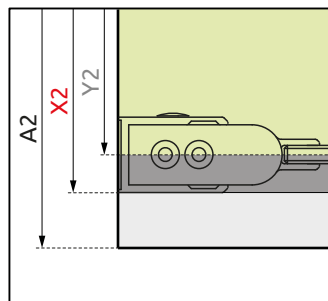

Lavostranný sprchovací kút
Variant L

Pravostranný sprchovací kút
Variant R

typ	A1	A2	X1	X2	Y1	Y2	B	D	H1	H2
KDJ 80x80	800	800	790-800	785-795	770-780	772-782	685	690	1970	1950
KDJ 80x100	800	1000	790-800	985-995	770-780	972-982	685	690	1970	1950
KDJ 90x90	900	900	890-900	885-895	870-880	872-882	785	790	1970	1950
KDJ 100x100	1000	1000	990-1000	985-995	970-980	972-982	885	890	1970	1950

Lavostranný sprchovací kút
Variant L

Pravostranný sprchovací kút
Variant R