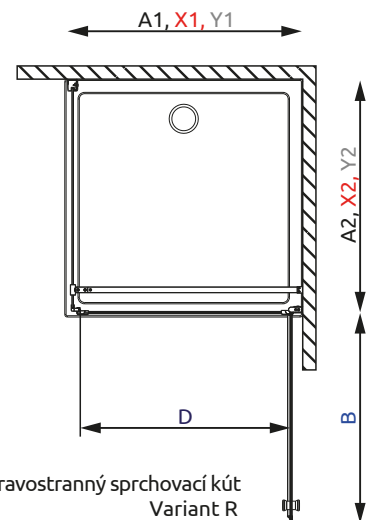

Lavostranný sprchovací kút
Variant L

Pravostranný sprchovací kút
Variant R

typ	A1	A2	X1	X2	Y1	Y2	B	D	H1	H2
KDJ 80x80	800	800	790-800	785-795	770-780	772-782	685	690	1970	1950
KDJ 80x100	800	1000	790-800	985-995	770-780	972-982	685	690	1970	1950
KDJ 90x90	900	900	890-900	885-895	870-880	872-882	785	790	1970	1950
KDJ 100x100	1000	1000	990-1000	985-995	970-980	972-982	885	890	1970	1950

Lavostranný sprchovací kút
Variant L

Pravostranný sprchovací kút
Variant R