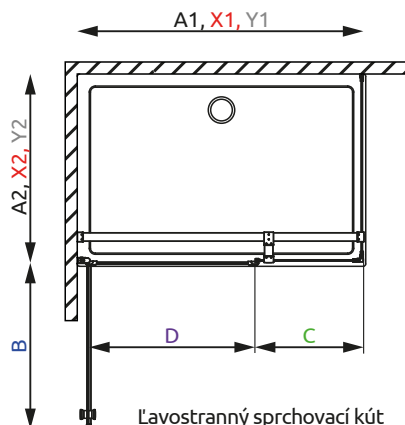

Lavostranný sprchovací kút
Variant L

Pravostranný sprchovací kút
Variant R

typ	A1	A2	X1	X2	Y1	Y2	B	C	D	H1	H2
KDS 100x80	1000	800	990-1000	788-798	984-994	776-786	585	350	590	1970	1950
KDS 100x90	1000	900	990-1000	888-898	984-994	876-886	585	350	590	1970	1950
KDS 100x100	1000	1000	990-1000	988-998	984-994	976-986	585	350	590	1970	1950
KDS 120x80	1200	800	1190-1200	788-898	1184-1194	776-786	685	450	690	1970	1950
KDS 120x90	1200	900	1190-1200	888-898	1184-1194	876-886	685	450	690	1970	1950
KDS 120x100	1200	1000	1190-1200	988-998	1184-1194	976-986	685	450	690	1970	1950
KDS 140x80	1400	800	1390-1400	788-798	1384-1394	776-786	685	650	690	1970	1950
KDS 140x90	1400	900	1390-1400	888-898	1384-1394	876-886	685	650	690	1970	1950
KDS 140x100	1400	1000	1390-1400	988-998	1384-1394	976-986	685	650	690	1970	1950

Lavostranný sprchovací kút
Variant L

Pravostranný sprchovací kút
Variant R