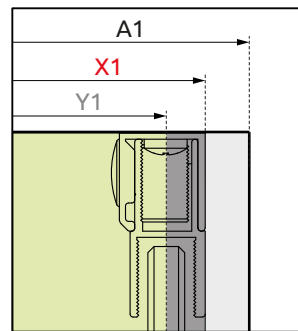

Lavostranný sprchovací kút
Variant L

Pravostranný sprchovací kút
Variant R

typ	A1	A2	X1	X2	Y1	Y2	B	C	D	H1	H2
KDS 100x80	1000	800	990-1000	788-798	984-994	776-786	585	350	590	1970	1950
KDS 100x90	1000	900	990-1000	888-898	984-994	876-886	585	350	590	1970	1950
KDS 100x100	1000	1000	990-1000	988-998	984-994	976-986	585	350	590	1970	1950
KDS 120x80	1200	800	1190-1200	788-898	1184-1194	776-786	685	450	690	1970	1950
KDS 120x90	1200	900	1190-1200	888-898	1184-1194	876-886	685	450	690	1970	1950
KDS 120x100	1200	1000	1190-1200	988-998	1184-1194	976-986	685	450	690	1970	1950
KDS 140x80	1400	800	1390-1400	788-798	1384-1394	776-786	685	650	690	1970	1950
KDS 140x90	1400	900	1390-1400	888-898	1384-1394	876-886	685	650	690	1970	1950
KDS 140x100	1400	1000	1390-1400	988-998	1384-1394	976-986	685	650	690	1970	1950

Lavostranný sprchovací kút
Variant L

Pravostranný sprchovací kút
Variant R