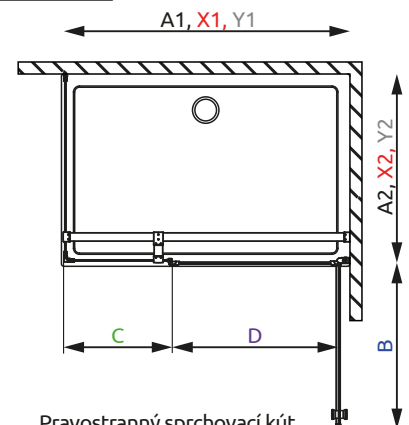

Lavostranný sprchovací kút
Variant L

Pravostranný sprchovací kút
Variant R

typ	A1	A2	X1	X2	Y1	Y2	B	C	D	H1	H2
KDS 100x80	1000	800	990-1000	788-798	984-994	776-786	585	350	590	1970	1950
KDS 100x90	1000	900	990-1000	888-898	984-994	876-886	585	350	590	1970	1950
KDS 100x100	1000	1000	990-1000	988-998	984-994	976-986	585	350	590	1970	1950
KDS 120x80	1200	800	1190-1200	788-898	1184-1194	776-786	685	450	690	1970	1950
KDS 120x90	1200	900	1190-1200	888-898	1184-1194	876-886	685	450	690	1970	1950
KDS 120x100	1200	1000	1190-1200	988-998	1184-1194	976-986	685	450	690	1970	1950
KDS 140x80	1400	800	1390-1400	788-798	1384-1394	776-786	685	650	690	1970	1950
KDS 140x90	1400	900	1390-1400	888-898	1384-1394	876-886	685	650	690	1970	1950
KDS 140x100	1400	1000	1390-1400	988-998	1384-1394	976-986	685	650	690	1970	1950

Lavostranný sprchovací kút
Variant L

Pravostranný sprchovací kút
Variant R