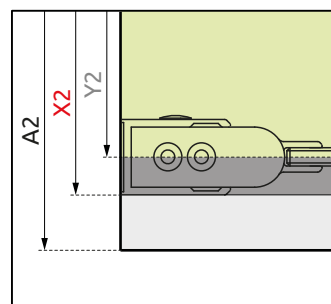

Lavostranný sprchovací kút
Variant L

Pravostranný sprchovací kút
Variant R

typ	A1	A2	X1	X2	Y1	Y2	B	C	D	H1	H2
KDS 100x80	1000	800	990-1000	788-798	984-994	776-786	585	350	590	1970	1950
KDS 100x90	1000	900	990-1000	888-898	984-994	876-886	585	350	590	1970	1950
KDS 100x100	1000	1000	990-1000	988-998	984-994	976-986	585	350	590	1970	1950
KDS 120x80	1200	800	1190-1200	788-898	1184-1194	776-786	685	450	690	1970	1950
KDS 120x90	1200	900	1190-1200	888-898	1184-1194	876-886	685	450	690	1970	1950
KDS 120x100	1200	1000	1190-1200	988-998	1184-1194	976-986	685	450	690	1970	1950
KDS 140x80	1400	800	1390-1400	788-798	1384-1394	776-786	685	650	690	1970	1950
KDS 140x90	1400	900	1390-1400	888-898	1384-1394	876-886	685	650	690	1970	1950
KDS 140x100	1400	1000	1390-1400	988-998	1384-1394	976-986	685	650	690	1970	1950

Lavostranný sprchovací kút
Variant L

Pravostranný sprchovací kút
Variant R