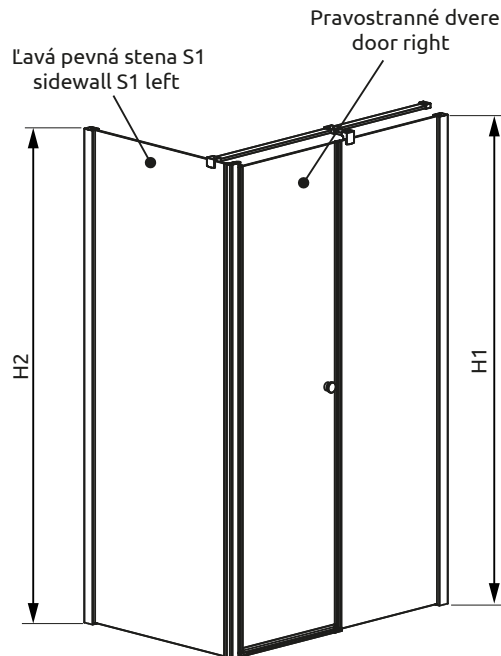

Lavostranný sprchovací kút Variant L

Pravostranný sprchovací kút Variant R

KDJ DVERE / KDJ DOOR

typ	A1	X1	Y1	B	C	D	H1	H2
KDS 90	900	890-900	871-881	525	285-295	530	1950	1970
KDS 100	1000	990-1000	971-981	525	385-395	530	1950	1970
KDS 110	1100	1090-1100	1071-1081	525	485-495	530	1950	1970
KDS 120	1200	1190-1200	1171-1181	525	585-595	530	1950	1970

PEVNÁ STENA S1 / SIDEWALL S1

typ	A2	X2	Y2
S1 75	750	740-750	722-732
S1 80	800	790-800	772-782
S1 90	900	890-900	872-882
S1 100	1000	990-1000	972-982

Ľavostranný sprchovací kút Variant L

Pravostranný sprchovací kút Variant R