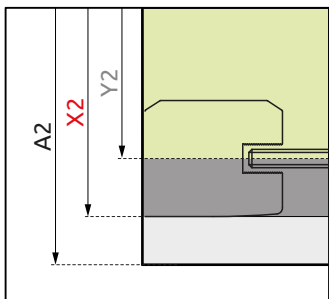

Lavostranný sprchovací kút Variant L

Pravostranný sprchovací kút Variant R

KDJ DVERE / KDJ DOOR

typ	A1	X1	Y1	B	C	D	H1	H2
KDS 90	900	890-900	871-881	525	285-295	530	1950	1970
KDS 100	1000	990-1000	971-981	525	385-395	530	1950	1970
KDS 110	1100	1090-1100	1071-1081	525	485-495	530	1950	1970
KDS 120	1200	1190-1200	1171-1181	525	585-595	530	1950	1970

PEVNÁ STENA S1 / SIDEWALL S1

typ	A2	X2	Y2
S1 75	750	740-750	722-732
S1 80	800	790-800	772-782
S1 90	900	890-900	872-882
S1 100	1000	990-1000	972-982

Ľavostranný sprchovací kút Variant L

Pravostranný sprchovací kút Variant R