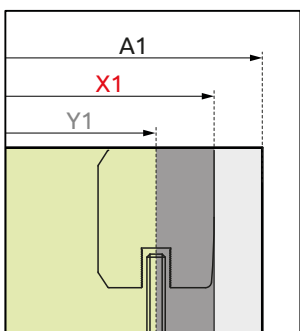

Lavostranný sprchovací kút Variant L

Pravostranný sprchovací kút Variant R

KDJ DVERE / KDJ DOOR

typ	A1	X1	Y1	B	C	D	H1	H2
KDS 90	900	890-900	871-881	525	285-295	530	1950	1970
KDS 100	1000	990-1000	971-981	525	385-395	530	1950	1970
KDS 110	1100	1090-1100	1071-1081	525	485-495	530	1950	1970
KDS 120	1200	1190-1200	1171-1181	525	585-595	530	1950	1970

PEVNÁ STENA S1 / SIDEWALL S1

typ	A2	X2	Y2
S1 75	750	740-750	722-732
S1 80	800	790-800	772-782
S1 90	900	890-900	872-882
S1 100	1000	990-1000	972-982

Ľavostranný sprchovací kút Variant L

Pravostranný sprchovací kút Variant R