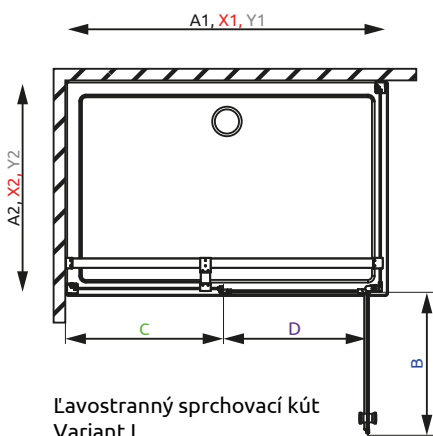

Lavostranný sprchovací kút Variant L

Pravostranný sprchovací kút Variant R

KDJ DVERE / KDJ DOOR

typ	A1	X1	Y1	B	C	D	H1	H2
KDS 90	900	890-900	871-881	525	285-295	530	1950	1970
KDS 100	1000	990-1000	971-981	525	385-395	530	1950	1970
KDS 110	1100	1090-1100	1071-1081	525	485-495	530	1950	1970
KDS 120	1200	1190-1200	1171-1181	525	585-595	530	1950	1970

PEVNÁ STENA S1 / SIDEWALL S1

typ	A2	X2	Y2
S1 75	750	740-750	722-732
S1 80	800	790-800	772-782
S1 90	900	890-900	872-882
S1 100	1000	990-1000	972-982

Ľavostranný sprchovací kút Variant L

Pravostranný sprchovací kút Variant R