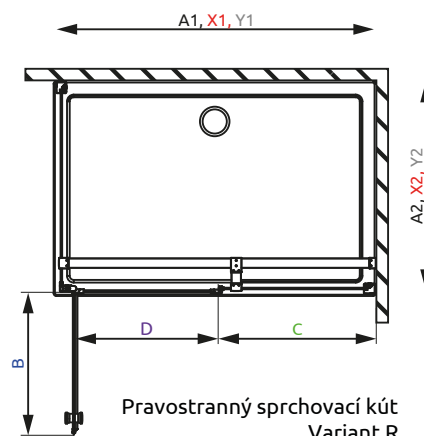

Lavostranný sprchovací kút Variant L

Pravostranný sprchovací kút Variant R

KDJ DVERE / KDJ DOOR

typ	A1	X1	Y1	B	C	D	H1	H2
KDS 90	900	890-900	871-881	525	285-295	530	1950	1970
KDS 100	1000	990-1000	971-981	525	385-395	530	1950	1970
KDS 110	1100	1090-1100	1071-1081	525	485-495	530	1950	1970
KDS 120	1200	1190-1200	1171-1181	525	585-595	530	1950	1970

PEVNÁ STENA S1 / SIDEWALL S1

typ	A2	X2	Y2
S1 75	750	740-750	722-732
S1 80	800	790-800	772-782
S1 90	900	890-900	872-882
S1 100	1000	990-1000	972-982

Ľavostranný sprchovací kút Variant L

Pravostranný sprchovací kút Variant R