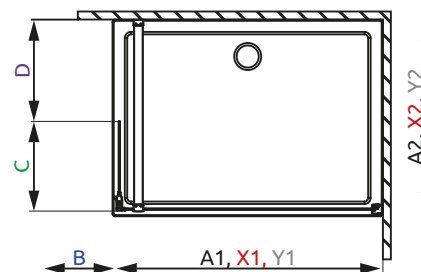

Lává sprchová zástena
Variant L

Pravá sprchová zástena
Variant R

typ	A1	A2	X1	X2	Y1	Y2	B	C	D	H
Walk In 80	800	max 1030	785-795	max 1020	772-782	max 1001	300	374	max 650	1970
Walk In 90	900	max 1030	885-895	max 1020	872-882	max 1001	300	374	max 650	1970
Walk In 100	1000	max 1030	985-995	max 1020	972-982	max 1001	300	374	max 650	1970

Lává sprchová zástena
Variant L

Pravá sprchová zástena
Variant R