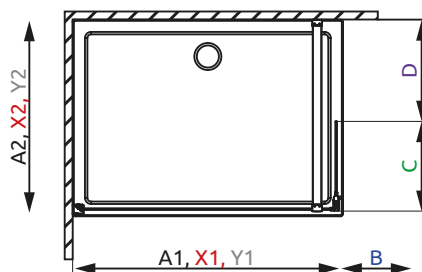

Lává sprchová zástena
Variant L

Pravá sprchová zástena
Variant R

typ	A1	A2	X1	X2	Y1	Y2	B	C	D	H
Walk In 80	800	max 1030	785-795	max 1020	772-782	max 1001	300	374	max 650	1970
Walk In 90	900	max 1030	885-895	max 1020	872-882	max 1001	300	374	max 650	1970
Walk In 100	1000	max 1030	985-995	max 1020	972-982	max 1001	300	374	max 650	1970

Lává sprchová zástena
Variant L

Pravá sprchová zástena
Variant R