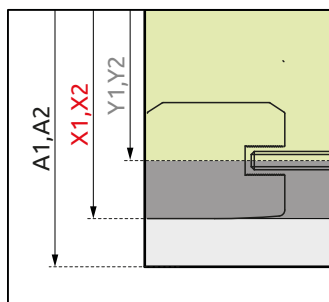

Lává sprchová zástena
Variant L

Pravá sprchová zástena
Variant R

typ	A1	A2	X1	X2	Y1	Y2	B	C	D	H
Walk In 80	800	max 1030	785-795	max 1020	772-782	max 1001	300	374	max 650	1970
Walk In 90	900	max 1030	885-895	max 1020	872-882	max 1001	300	374	max 650	1970
Walk In 100	1000	max 1030	985-995	max 1020	972-982	max 1001	300	374	max 650	1970

Lává sprchová zástena
Variant L

Pravá sprchová zástena
Variant R