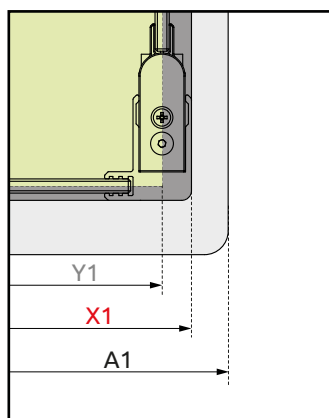

Lává sprchová zástena
Variant L

Pravá sprchová zástena
Variant R

typ	A1	A2	X1	X2	Y1	Y2	B	C	D	H
Walk In 80	800	max 1030	785-795	max 1020	772-782	max 1001	300	374	max 650	1970
Walk In 90	900	max 1030	885-895	max 1020	872-882	max 1001	300	374	max 650	1970
Walk In 100	1000	max 1030	985-995	max 1020	972-982	max 1001	300	374	max 650	1970

Lává sprchová zástena
Variant L

Pravá sprchová zástena
Variant R