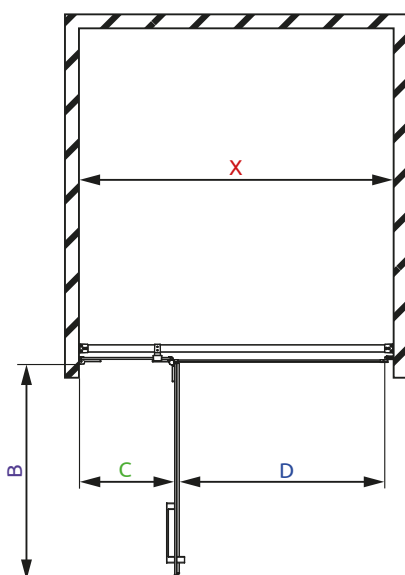

Lavostranné dvere  
Variant L

Pravostranné dvere  
Variant R

typ	X	B	C	D	H
DWJ 80	794-812	520	260-270	500	2000
DWJ 90	894-912	620	260-270	600	2000
DWJ 100	994-1012	620	360-370	600	2000
DWJ 110	1094-1112	820	260-270	800	2000
DWJ 120	1194-1212	820	360-370	800	2000
DWJ 130	1294-1312	820	460-470	800	2000