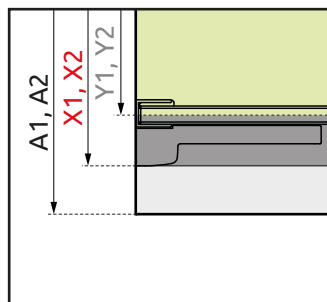

Lavostranné dvere door left
Pravostranné dvere door right

typ	A1	A2	X1	X2	Y1	Y2	B1	B2	C1	C2	D	H
KDD 80Lx80R	800	800	795-805	795-805	773-783	773-783	520	520	260-270	260-270	740	2000
KDD 80Lx90R	800	900	795-805	895-905	773-783	873-883	520	620	260-270	260-270	805	2000
KDD 80Lx100R	800	1000	795-805	995-1005	773-783	973-983	520	620	260-270	360-370	805	2000
KDD 90Lx80R	900	800	895-905	795-805	873-883	773-783	620	520	260-270	260-270	805	2000
KDD 90Lx90R	900	900	895-905	895-905	873-883	873-883	620	620	260-270	260-270	880	2000
KDD 90Lx100R	900	1000	895-905	995-1005	873-883	973-983	620	620	260-270	360-370	880	2000
KDD 100Lx80R	1000	800	995-1005	795-805	973-983	773-783	620	520	360-370	260-270	805	2000
KDD 100Lx90R	1000	900	995-1005	895-905	973-983	873-883	620	620	360-370	260-270	880	2000
KDD 100Lx100R	1000	1000	995-1005	995-1005	973-983	973-983	620	620	360-370	360-370	880	2000