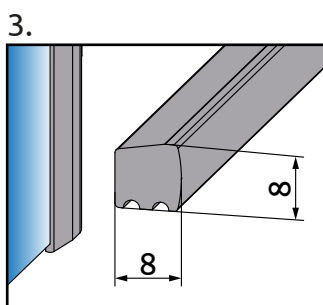

Lavostranný sprchovací kút Variant L

Lavostranný sprchovací kút Variant L

Pravostranný sprchovací kút Variant R

PEVNÁ STENA S1 / SIDEWALL S1

typ	Y3
S1 80	775-785
S1 90	875-885
S1 100	975-985

PEVNÁ STENA S2 / SIDEWALL S2

typ	A2	X2	Y2
S2 80	800	786-796	778-788
S2 90	900	886-896	878-888
S2 100	1000	986-996	978-988

KDJ DVERE / KDJ DOOR

typ	A1	X1	Y1	B	C	D	H
KDJ 80	800	790	746	520	238	500	2000
KDJ 90	900	890	846	620	238	600	2000
KDJ 100	1000	990	946	620	338	600	2000
KDJ 110	1100	1090	1046	820	238	800	2000
KDJ 120	1200	1190	1146	820	338	800	2000