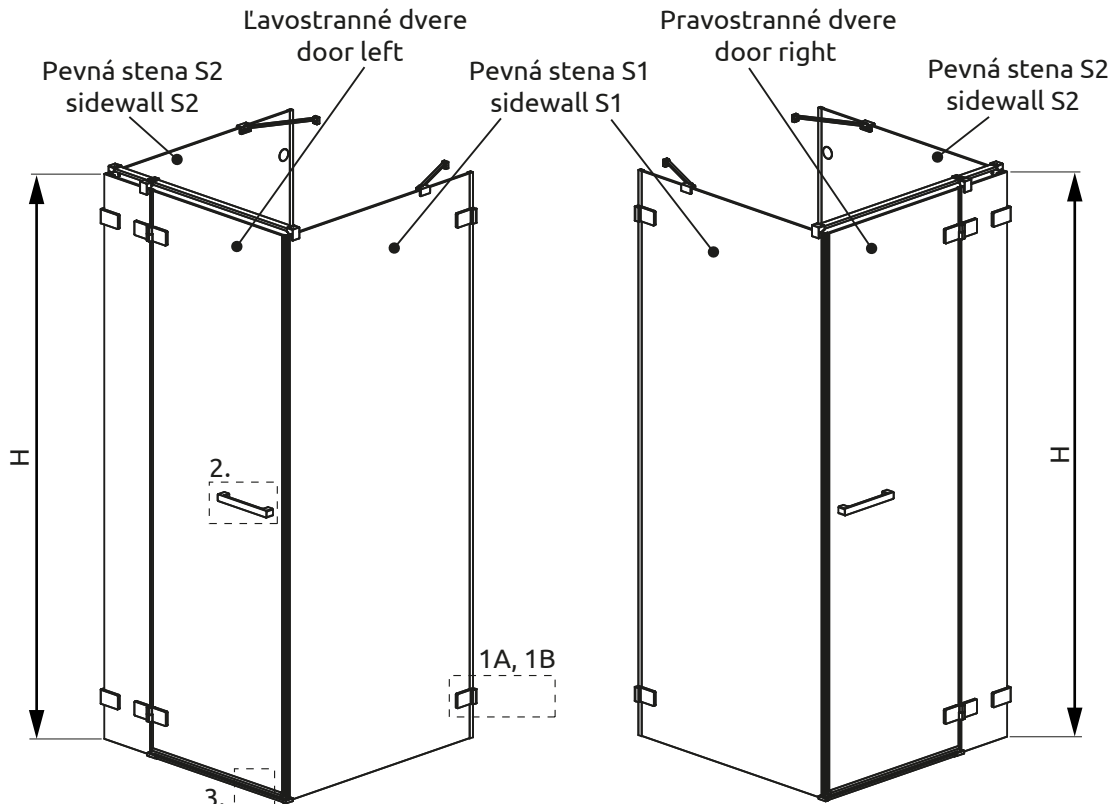

Lavostranný sprchovací kút Variant L

Lavostranný sprchovací kút Variant L

Pravostranný sprchovací kút Variant R

PEVNÁ STENA S1 / SIDEWALL S1

typ	Y3
S1 80	775-785
S1 90	875-885
S1 100	975-985

PEVNÁ STENA S2 / SIDEWALL S2

typ	A2	X2	Y2
S2 80	800	786-796	778-788
S2 90	900	886-896	878-888
S2 100	1000	986-996	978-988

KDJ DVERE / KDJ DOOR

typ	A1	X1	Y1	B	C	D	H
KDJ 80	800	790	746	520	238	500	2000
KDJ 90	900	890	846	620	238	600	2000
KDJ 100	1000	990	946	620	338	600	2000
KDJ 110	1100	1090	1046	820	238	800	2000
KDJ 120	1200	1190	1146	820	338	800	2000