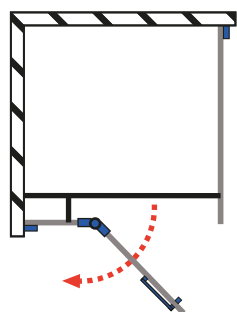

PEVNÁ STENA S1 / SIDEWALL S1

typ	A2	X2	Y2
S1 80	800	795-805	773-783
S1 90	900	895-905	873-883
S1 100	1000	995-1005	973-983
S1 110	1100	1095-1105	1073-1083
S1 120	1200	1195-1205	1173-1183

KDJ DVERE / KDJ DOOR

typ	A1	X1	Y1	B	C	D	H
KDJ 80	800	795-805	773-783	520	260-270	500	2000
KDJ 90	900	895-905	873-883	620	260-270	600	2000
KDJ 100	1000	995-1005	973-983	620	360-370	600	2000
KDJ 110	1100	1095-1105	1073-1083	820	260-270	800	2000
KDJ 120	1200	1195-1205	1173-1183	820	360-370	800	2000

Lavostranný sprchovací kút Variant L

Pravostranný sprchovací kút Variant R