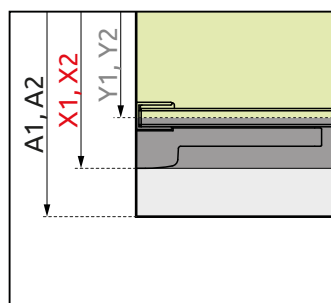

PEVNÁ STENA S1 / SIDEWALL S1

typ	A2	X2	Y2
S1 80	800	795-805	773-783
S1 90	900	895-905	873-883
S1 100	1000	995-1005	973-983
S1 110	1100	1095-1105	1073-1083
S1 120	1200	1195-1205	1173-1183

KDJ DVERE / KDJ DOOR

typ	A1	X1	Y1	B	C	D	H
KDJ 80	800	795-805	773-783	520	260-270	500	2000
KDJ 90	900	895-905	873-883	620	260-270	600	2000
KDJ 100	1000	995-1005	973-983	620	360-370	600	2000
KDJ 110	1100	1095-1105	1073-1083	820	260-270	800	2000
KDJ 120	1200	1195-1205	1173-1183	820	360-370	800	2000

Lavostranný sprchovací kút Variant L

Pravostranný sprchovací kút Variant R