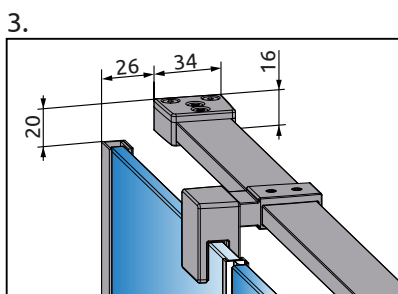

PEVNÁ STENA S1 / SIDEWALL S1

typ	A2	X2	Y2
S1 80	800	795-805	773-783
S1 90	900	895-905	873-883
S1 100	1000	995-1005	973-983
S1 110	1100	1095-1105	1073-1083
S1 120	1200	1195-1205	1173-1183

KDJ DVERE / KDJ DOOR

typ	A1	X1	Y1	B	C	D	H
KDJ 80	800	795-805	773-783	520	260-270	500	2000
KDJ 90	900	895-905	873-883	620	260-270	600	2000
KDJ 100	1000	995-1005	973-983	620	360-370	600	2000
KDJ 110	1100	1095-1105	1073-1083	820	260-270	800	2000
KDJ 120	1200	1195-1205	1173-1183	820	360-370	800	2000

Lavostranný sprchovací kút Variant L

Pravostranný sprchovací kút Variant R