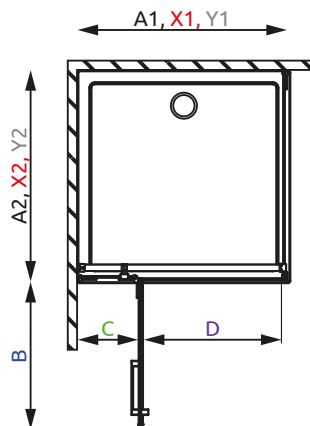

PEVNÁ STENA S1 / SIDEWALL S1

typ	A2	X2	Y2
S1 80	800	795-805	773-783
S1 90	900	895-905	873-883
S1 100	1000	995-1005	973-983
S1 110	1100	1095-1105	1073-1083
S1 120	1200	1195-1205	1173-1183

KDJ DVERE / KDJ DOOR

typ	A1	X1	Y1	B	C	D	H
KDJ 80	800	795-805	773-783	520	260-270	500	2000
KDJ 90	900	895-905	873-883	620	260-270	600	2000
KDJ 100	1000	995-1005	973-983	620	360-370	600	2000
KDJ 110	1100	1095-1105	1073-1083	820	260-270	800	2000
KDJ 120	1200	1195-1205	1173-1183	820	360-370	800	2000

Lavostranný sprchovací kút Variant L

Pravostranný sprchovací kút Variant R