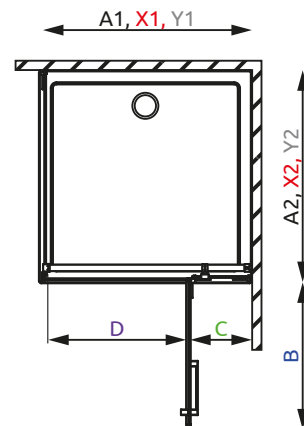

PEVNÁ STENA S1 / SIDEWALL S1

typ	A2	X2	Y2
S1 80	800	795-805	773-783
S1 90	900	895-905	873-883
S1 100	1000	995-1005	973-983
S1 110	1100	1095-1105	1073-1083
S1 120	1200	1195-1205	1173-1183

KDJ DVERE / KDJ DOOR

typ	A1	X1	Y1	B	C	D	H
KDJ 80	800	795-805	773-783	520	260-270	500	2000
KDJ 90	900	895-905	873-883	620	260-270	600	2000
KDJ 100	1000	995-1005	973-983	620	360-370	600	2000
KDJ 110	1100	1095-1105	1073-1083	820	260-270	800	2000
KDJ 120	1200	1195-1205	1173-1183	820	360-370	800	2000