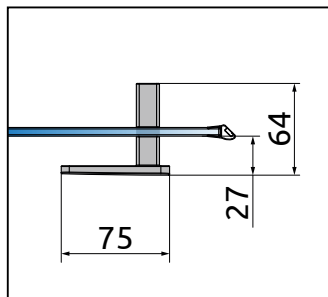

1A

1B

2.

3.

Lavostranné dvere
Variant L

Pravostranné dvere
Variant R

typ	X	B	C1	C2	D	H
DWJS 110	1085-1115	520	285-300	290-305	495	2000
DWJS 120	1185-1215	620	285-300	290-305	595	2000
DWJS 130	1285-1315	720	285-300	290-305	695	2000
DWJS 140	1385-1415	820	285-300	290-305	795	2000