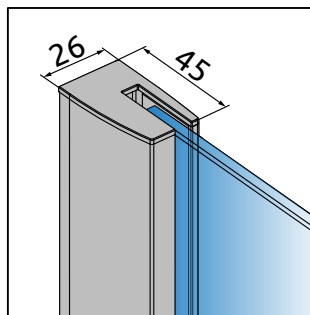

1A

1B

2.

3.

Lavostranné dvere
Variant L

Pravostranné dvere
Variant R

typ	X	B	C1	C2	D	H
DWJS 110	1085-1115	520	285-300	290-305	495	2000
DWJS 120	1185-1215	620	285-300	290-305	595	2000
DWJS 130	1285-1315	720	285-300	290-305	695	2000
DWJS 140	1385-1415	820	285-300	290-305	795	2000