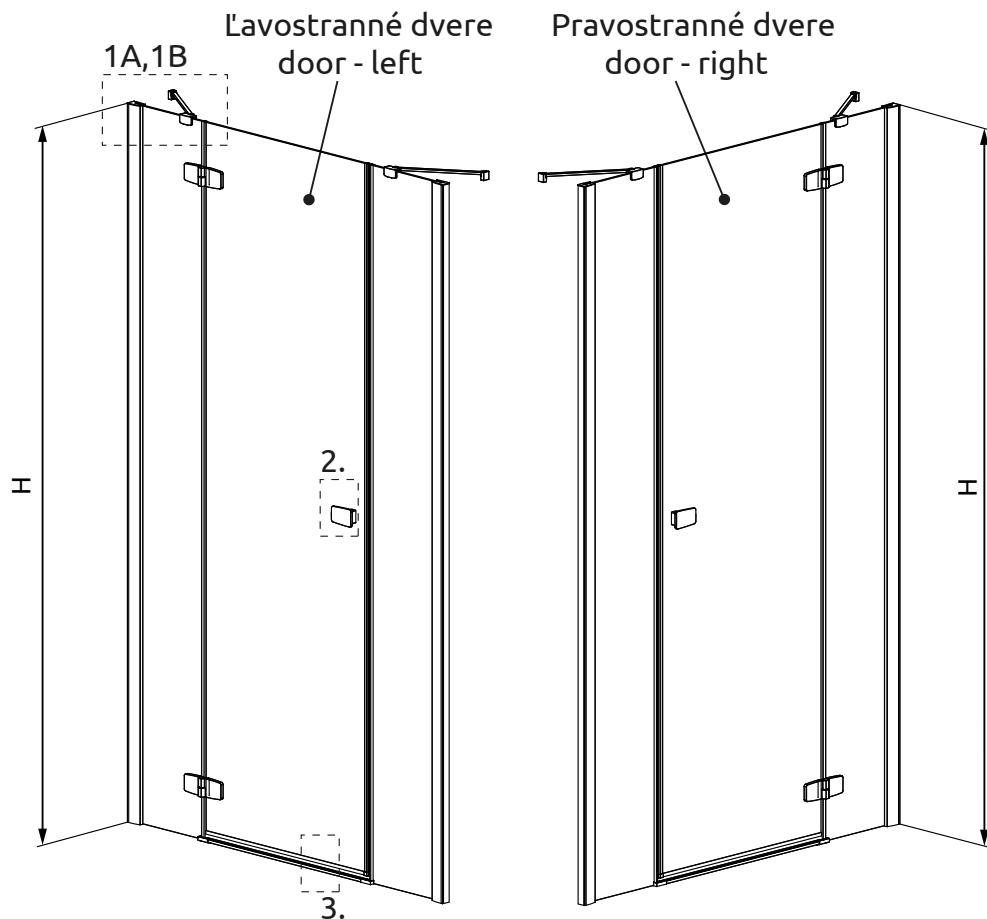

1A

1B

2.

3.

Lavostranné dvere
Variant L

Pravostranné dvere
Variant R

typ	X	B	C1	C2	D	H
DWJS 110	1085-1115	520	285-300	290-305	495	2000
DWJS 120	1185-1215	620	285-300	290-305	595	2000
DWJS 130	1285-1315	720	285-300	290-305	695	2000
DWJS 140	1385-1415	820	285-300	290-305	795	2000