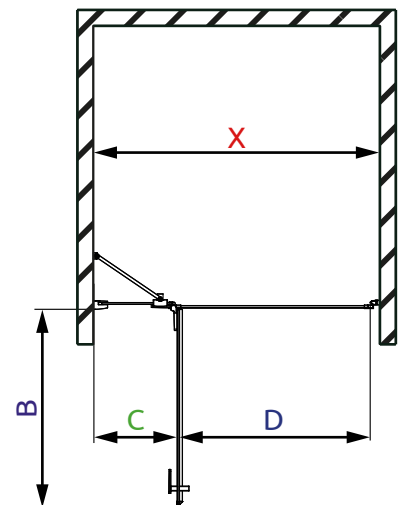

Lavostranné dvere
Variant L

Pravostranné dvere
Variant R

typ	X	B	C	D	H
DWJ 80	790-813	520	254-269	505	2000
DWJ 90	890-913	620	254-269	605	2000
DWJ 100	990-1013	620	354-369	605	2000
DWJ 110	1090-1113	820	254-269	805	2000
DWJ 120	1190-1213	820	354-369	805	2000
DWJ 130	1290-1313	820	454-469	805	2000