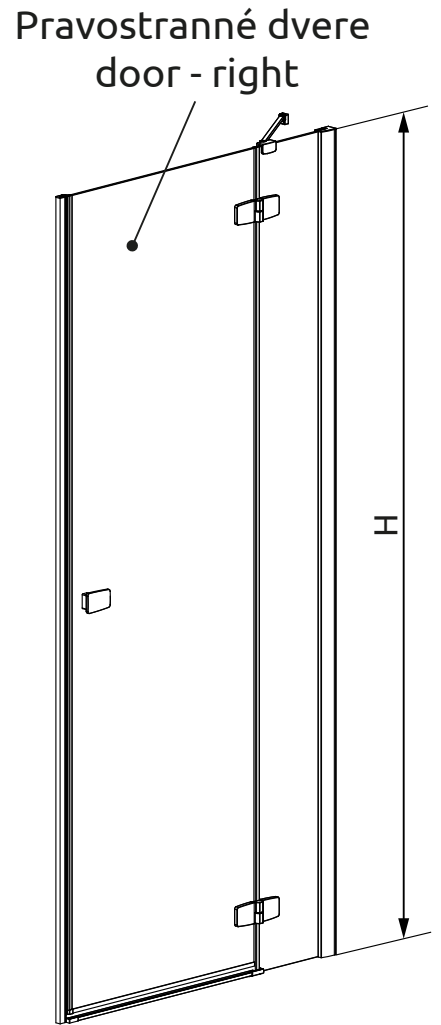

Lavostranné dvere
Variant L

Pravostranné dvere
Variant R

typ	X	B	C	D	H
DWJ 80	790-813	520	254-269	505	2000
DWJ 90	890-913	620	254-269	605	2000
DWJ 100	990-1013	620	354-369	605	2000
DWJ 110	1090-1113	820	254-269	805	2000
DWJ 120	1190-1213	820	354-369	805	2000
DWJ 130	1290-1313	820	454-469	805	2000