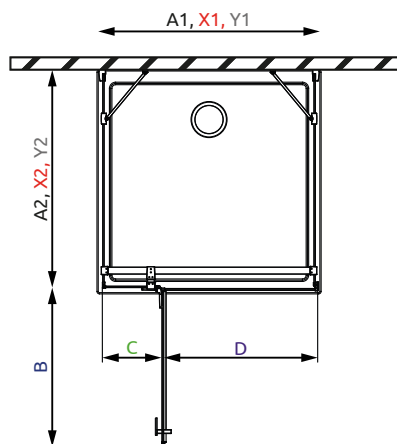

Lavostranný sprchovací kút
Variant L

Pravostranný sprchovací kút
Variant R

**PEVNÁ STENA S1 /
SIDEWALL S1**

typ	A2	X2	Y2
S1 75	750	722-737	717-732
S1 80	800	772-787	767-782
S1 90	900	872-887	867-882
S1 100	1000	972-987	967-982

KDJ DVERE / KDJ DOOR

typ	A1	X1	Y1	B	C	D	H
KDJ 80	800	785	748	520	239	505	2000
KDJ 90	900	885	848	620	239	605	2000
KDJ 100	1000	985	948	620	339	605	2000
KDJ 110	1100	1085	1048	820	239	805	2000
KDJ 120	1200	1185	1148	820	339	805	2000