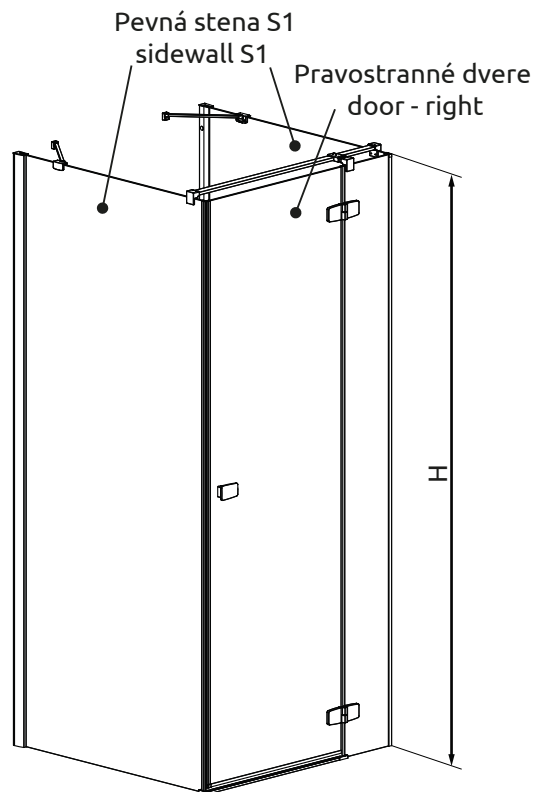

Lavostranný sprchovací kút
Variant L

Pravostranný sprchovací kút
Variant R

**PEVNÁ STENA S1 /
SIDEWALL S1**

typ	A2	X2	Y2
S1 75	750	722-737	717-732
S1 80	800	772-787	767-782
S1 90	900	872-887	867-882
S1 100	1000	972-987	967-982

KDJ DVERE / KDJ DOOR

typ	A1	X1	Y1	B	C	D	H
KDJ 80	800	785	748	520	239	505	2000
KDJ 90	900	885	848	620	239	605	2000
KDJ 100	1000	985	948	620	339	605	2000
KDJ 110	1100	1085	1048	820	239	805	2000
KDJ 120	1200	1185	1148	820	339	805	2000

Lavostranný sprchovací kút
Variant L

Pravostranný sprchovací kút
Variant R