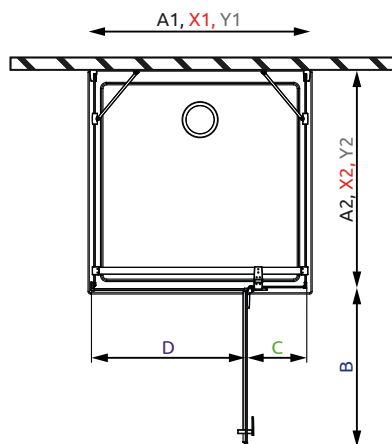

Pravostranný sprchovací kút
Variant R