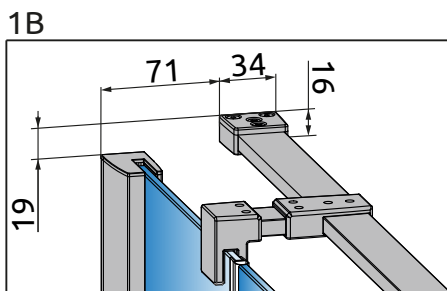

Lavostranný sprchovací kút Variant L

Pravostranný sprchovací kút Variant R

**KDJ DVERE / KDJ DOOR**

typ	A1	X1	Y1	B	C	D	H
<b>KDJ 80</b>	800	785-800	767-782	520	254-269	505	2000
<b>KDJ 90</b>	900	885-900	867-882	620	254-269	605	2000
<b>KDJ 100</b>	1000	985-1000	967-982	620	354-369	605	2000
<b>KDJ 110</b>	1100	1085-1100	1067-1082	820	254-269	805	2000
<b>KDJ 120</b>	1200	1185-1200	1167-1182	820	354-369	805	2000

Lavostranný sprchovací kút Variant L

Pravostranný sprchovací kút Variant R

**PEVNÁ STENA S1 / SIDEWALL S1**

typ	A2	X2	Y2
<b>S1 75</b>	750	735-750	717-732
<b>S1 80</b>	800	785-800	767-782
<b>S1 90</b>	900	885-900	867-882
<b>S1 100</b>	1000	985-1000	967-982
<b>S1 110</b>	1100	1085-1100	1067-1082
<b>S1 120</b>	1200	1185-1200	1167-1182