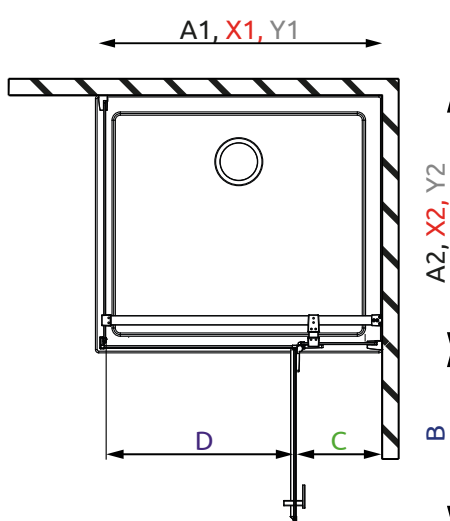

Lavostranný sprchovací kút Variant L

Pravostranný sprchovací kút Variant R

**KDJ DVERE / KDJ DOOR**

typ	A1	X1	Y1	B	C	D	H
<b>KDJ 80</b>	800	785-800	767-782	520	254-269	505	2000
<b>KDJ 90</b>	900	885-900	867-882	620	254-269	605	2000
<b>KDJ 100</b>	1000	985-1000	967-982	620	354-369	605	2000
<b>KDJ 110</b>	1100	1085-1100	1067-1082	820	254-269	805	2000
<b>KDJ 120</b>	1200	1185-1200	1167-1182	820	354-369	805	2000

Lavostranný sprchovací kút Variant L

Pravostranný sprchovací kút Variant R

**PEVNÁ STENA S1 / SIDEWALL S1**

typ	A2	X2	Y2
<b>S1 75</b>	750	735-750	717-732
<b>S1 80</b>	800	785-800	767-782
<b>S1 90</b>	900	885-900	867-882
<b>S1 100</b>	1000	985-1000	967-982
<b>S1 110</b>	1100	1085-1100	1067-1082
<b>S1 120</b>	1200	1185-1200	1167-1182