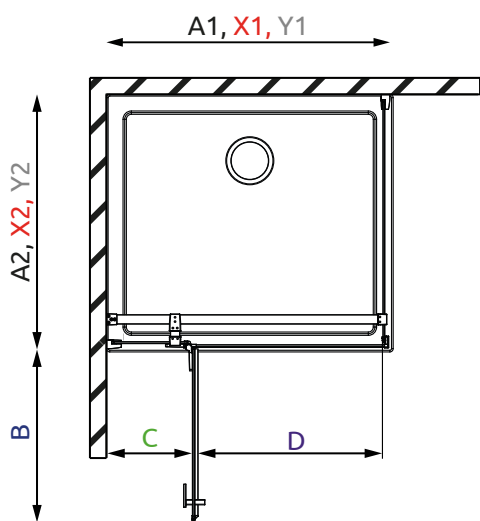

Lavostranný sprchovací kút Variant L

Pravostranný sprchovací kút Variant R

**KDJ DVERE / KDJ DOOR**

typ	A1	X1	Y1	B	C	D	H
<b>KDJ 80</b>	800	785-800	767-782	520	254-269	505	2000
<b>KDJ 90</b>	900	885-900	867-882	620	254-269	605	2000
<b>KDJ 100</b>	1000	985-1000	967-982	620	354-369	605	2000
<b>KDJ 110</b>	1100	1085-1100	1067-1082	820	254-269	805	2000
<b>KDJ 120</b>	1200	1185-1200	1167-1182	820	354-369	805	2000

Lavostranný sprchovací kút Variant L

Pravostranný sprchovací kút Variant R

**PEVNÁ STENA S1 / SIDEWALL S1**

typ	A2	X2	Y2
<b>S1 75</b>	750	735-750	717-732
<b>S1 80</b>	800	785-800	767-782
<b>S1 90</b>	900	885-900	867-882
<b>S1 100</b>	1000	985-1000	967-982
<b>S1 110</b>	1100	1085-1100	1067-1082
<b>S1 120</b>	1200	1185-1200	1167-1182