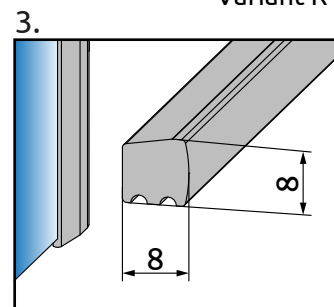

Lavostranný sprchovací kút Variant L

Pravostranný sprchovací kút Variant R

**KDJ DVERE / KDJ DOOR**

typ	A1	X1	Y1	B	C	D	H
<b>KDJ 80</b>	800	785-800	767-782	520	254-269	505	2000
<b>KDJ 90</b>	900	885-900	867-882	620	254-269	605	2000
<b>KDJ 100</b>	1000	985-1000	967-982	620	354-369	605	2000
<b>KDJ 110</b>	1100	1085-1100	1067-1082	820	254-269	805	2000
<b>KDJ 120</b>	1200	1185-1200	1167-1182	820	354-369	805	2000

Lavostranný sprchovací kút Variant L

Pravostranný sprchovací kút Variant R

**PEVNÁ STENA S1 / SIDEWALL S1**

typ	A2	X2	Y2
<b>S1 75</b>	750	735-750	717-732
<b>S1 80</b>	800	785-800	767-782
<b>S1 90</b>	900	885-900	867-882
<b>S1 100</b>	1000	985-1000	967-982
<b>S1 110</b>	1100	1085-1100	1067-1082
<b>S1 120</b>	1200	1185-1200	1167-1182