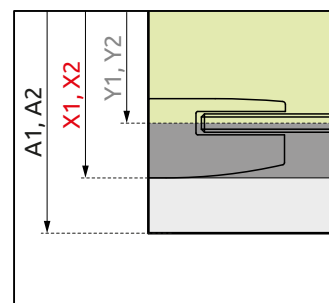

Lavostranný sprchovací kút Variant L

Pravostranný sprchovací kút Variant R

**KDJ DVERE / KDJ DOOR**

typ	A1	X1	Y1	B	C	D	H
<b>KDJ 80</b>	800	785-800	767-782	520	254-269	505	2000
<b>KDJ 90</b>	900	885-900	867-882	620	254-269	605	2000
<b>KDJ 100</b>	1000	985-1000	967-982	620	354-369	605	2000
<b>KDJ 110</b>	1100	1085-1100	1067-1082	820	254-269	805	2000
<b>KDJ 120</b>	1200	1185-1200	1167-1182	820	354-369	805	2000

Lavostranný sprchovací kút Variant L

Pravostranný sprchovací kút Variant R

**PEVNÁ STENA S1 / SIDEWALL S1**

typ	A2	X2	Y2
<b>S1 75</b>	750	735-750	717-732
<b>S1 80</b>	800	785-800	767-782
<b>S1 90</b>	900	885-900	867-882
<b>S1 100</b>	1000	985-1000	967-982
<b>S1 110</b>	1100	1085-1100	1067-1082
<b>S1 120</b>	1200	1185-1200	1167-1182