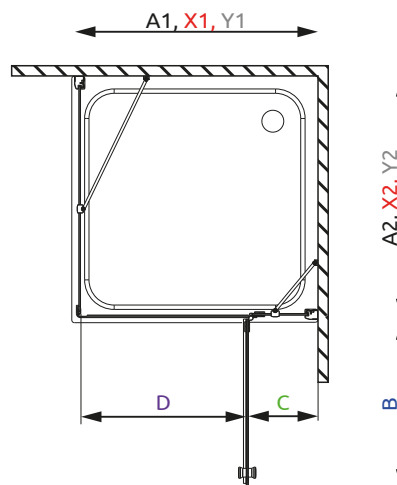

Ľavostranný sprchovací kút
Variant L

Pravostranný sprchovací kút
Variant R

typ	A1	A2	X1	X2	Y1	Y2	B	C	D	H
<i>KDJ 80x80</i>	800	800	786-796	786-796	767-777	767-777	520	257-267	510	1850
<i>KDJ 80x90</i>	800	900	786-796	886-896	767-777	867-877	520	257-267	510	1850
<i>KDJ 80x100</i>	800	1000	786-796	986-996	767-777	967-977	520	257-267	510	1850
<i>KDJ 90x75</i>	900	750	886-896	736-746	867-877	717-727	620	257-267	610	1850
<i>KDJ 90x80</i>	900	800	886-896	786-796	867-877	767-777	620	257-267	610	1850
<i>KDJ 90x90</i>	900	900	886-896	886-896	867-877	867-877	620	257-267	610	1850
<i>KDJ 90x100</i>	900	1000	886-896	986-996	867-877	967-977	620	257-267	610	1850
<i>KDJ 100x75</i>	1000	750	986-996	736-746	967-977	717-727	620	357-367	610	1850
<i>KDJ 100x80</i>	1000	800	986-996	786-796	967-977	767-777	620	357-367	610	1850
<i>KDJ 100x90</i>	1000	900	986-996	886-896	967-977	867-877	620	357-367	610	1850
<i>KDJ 100x100</i>	1000	1000	986-996	986-996	967-977	967-977	620	357-367	610	1850
<i>KDJ 120x80</i>	1200	800	1186-1196	786-796	1167-1177	767-777	820	357-367	810	1850
<i>KDJ 120x90</i>	1200	900	1186-1196	886-896	1167-1177	867-877	820	357-367	810	1850

Ľavostranný sprchovací kút
Variant L

Pravostranný sprchovací kút
Variant R