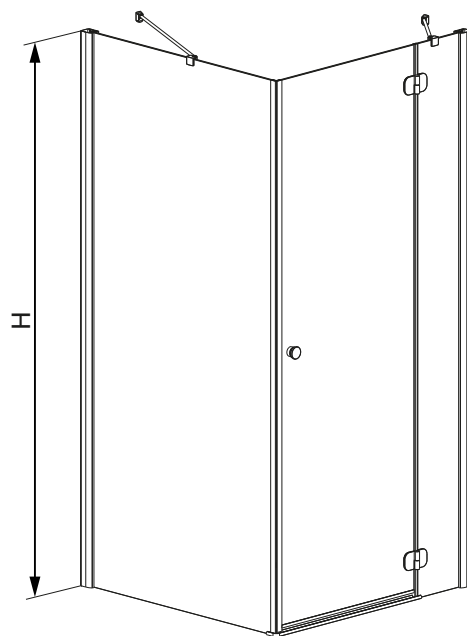

Ľavostranný sprchovací kút
Variant L

Pravostranný sprchovací kút
Variant R

typ	A1	A2	X1	X2	Y1	Y2	B	C	D	H
<i>KDJ 80x80</i>	800	800	786-796	786-796	767-777	767-777	520	257-267	510	1850
<i>KDJ 80x90</i>	800	900	786-796	886-896	767-777	867-877	520	257-267	510	1850
<i>KDJ 80x100</i>	800	1000	786-796	986-996	767-777	967-977	520	257-267	510	1850
<i>KDJ 90x75</i>	900	750	886-896	736-746	867-877	717-727	620	257-267	610	1850
<i>KDJ 90x80</i>	900	800	886-896	786-796	867-877	767-777	620	257-267	610	1850
<i>KDJ 90x90</i>	900	900	886-896	886-896	867-877	867-877	620	257-267	610	1850
<i>KDJ 90x100</i>	900	1000	886-896	986-996	867-877	967-977	620	257-267	610	1850
<i>KDJ 100x75</i>	1000	750	986-996	736-746	967-977	717-727	620	357-367	610	1850
<i>KDJ 100x80</i>	1000	800	986-996	786-796	967-977	767-777	620	357-367	610	1850
<i>KDJ 100x90</i>	1000	900	986-996	886-896	967-977	867-877	620	357-367	610	1850
<i>KDJ 100x100</i>	1000	1000	986-996	986-996	967-977	967-977	620	357-367	610	1850
<i>KDJ 120x80</i>	1200	800	1186-1196	786-796	1167-1177	767-777	820	357-367	810	1850
<i>KDJ 120x90</i>	1200	900	1186-1196	886-896	1167-1177	867-877	820	357-367	810	1850

Ľavostranný sprchovací kút
Variant L

Pravostranný sprchovací kút
Variant R