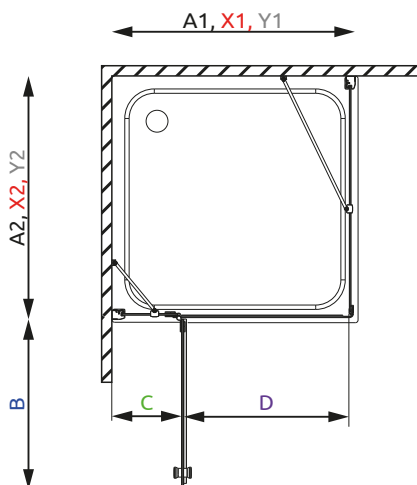

Ľavostranný sprchovací kút
Variant L

Pravostranný sprchovací kút
Variant R

typ	A1	A2	X1	X2	Y1	Y2	B	C	D	H
<i>KDJ 80x80</i>	800	800	786-796	786-796	767-777	767-777	520	257-267	510	1850
<i>KDJ 80x90</i>	800	900	786-796	886-896	767-777	867-877	520	257-267	510	1850
<i>KDJ 80x100</i>	800	1000	786-796	986-996	767-777	967-977	520	257-267	510	1850
<i>KDJ 90x75</i>	900	750	886-896	736-746	867-877	717-727	620	257-267	610	1850
<i>KDJ 90x80</i>	900	800	886-896	786-796	867-877	767-777	620	257-267	610	1850
<i>KDJ 90x90</i>	900	900	886-896	886-896	867-877	867-877	620	257-267	610	1850
<i>KDJ 90x100</i>	900	1000	886-896	986-996	867-877	967-977	620	257-267	610	1850
<i>KDJ 100x75</i>	1000	750	986-996	736-746	967-977	717-727	620	357-367	610	1850
<i>KDJ 100x80</i>	1000	800	986-996	786-796	967-977	767-777	620	357-367	610	1850
<i>KDJ 100x90</i>	1000	900	986-996	886-896	967-977	867-877	620	357-367	610	1850
<i>KDJ 100x100</i>	1000	1000	986-996	986-996	967-977	967-977	620	357-367	610	1850
<i>KDJ 120x80</i>	1200	800	1186-1196	786-796	1167-1177	767-777	820	357-367	810	1850
<i>KDJ 120x90</i>	1200	900	1186-1196	886-896	1167-1177	867-877	820	357-367	810	1850

Ľavostranný sprchovací kút
Variant L

Pravostranný sprchovací kút
Variant R