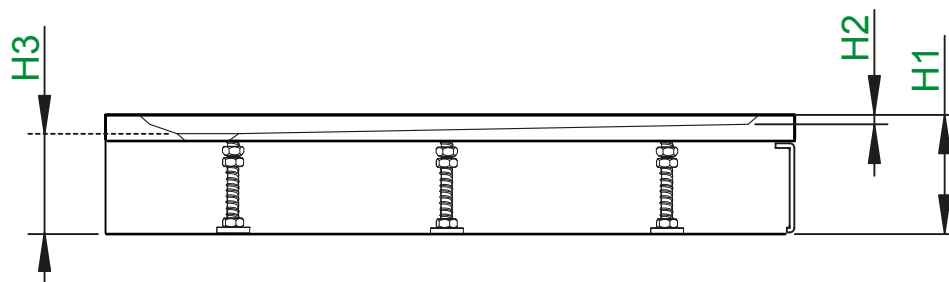

DELOS D + čelný panel

Ľavé prevedenie

Delos D	A1	A2	C1	C2	H1	H2	H3
800x750	800	750	180	180	145	12	94
900x750	900	750	180	180	145	12	94
1000x750	1000	750	180	180	155	12	94

DELOS D + čelný panel

Pravé prevedenie

Delos D	A1	A2	C1	C2	H1	H2	H3
<i>800x750</i>	800	750	180	180	145	12	94
<i>900x750</i>	900	750	180	180	145	12	94
<i>1000x750</i>	1000	750	180	180	155	12	94