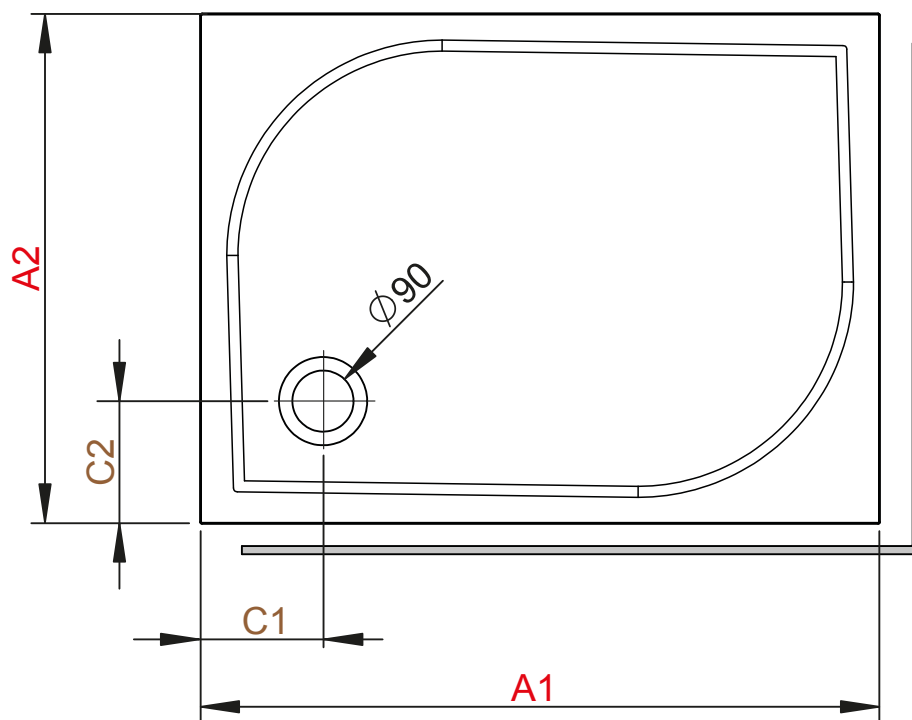

DELOS D + čelný panel

Ľavé prevedenie

Delos D	A1	A2	C1	C2	H1	H2	H3
800x750	800	750	180	180	145	12	94
900x750	900	750	180	180	145	12	94
1000x750	1000	750	180	180	155	12	94

DELOS D + čelný panel

Pravé prevedenie

Delos D	A1	A2	C1	C2	H1	H2	H3
<i>800x750</i>	800	750	180	180	145	12	94
<i>900x750</i>	900	750	180	180	145	12	94
<i>1000x750</i>	1000	750	180	180	155	12	94