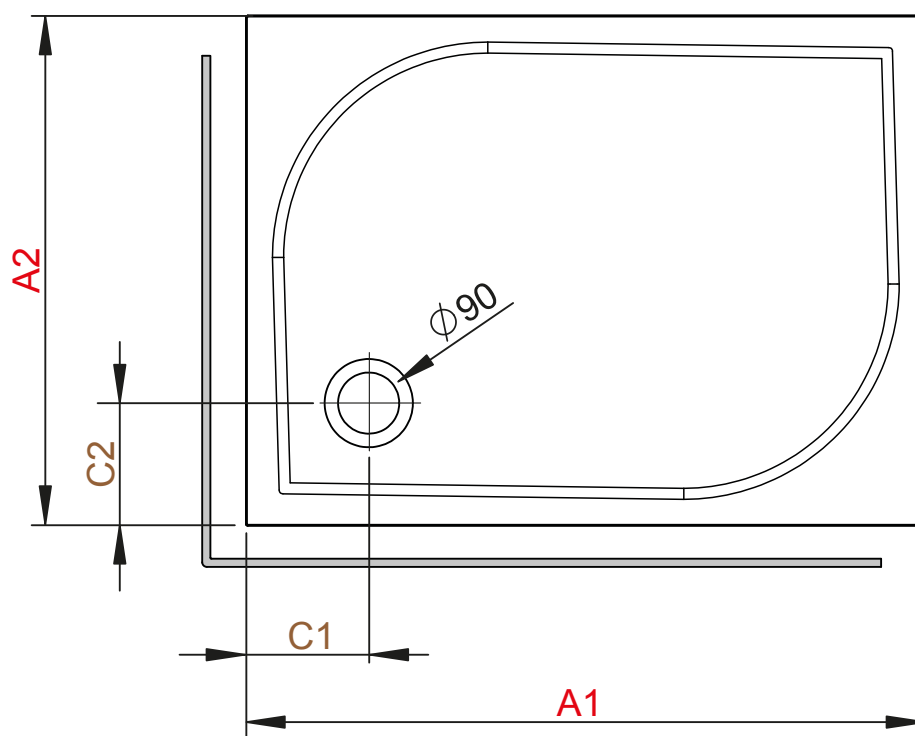

DELOS D + čelný panel

Ľavé prevedenie

Delos D	A1	A2	C1	C2	H1	H2	H3
800x750	800	750	180	180	145	12	94
900x750	900	750	180	180	145	12	94
1000x750	1000	750	180	180	155	12	94

DELOS D + čelný panel

Pravé prevedenie

Delos D	A1	A2	C1	C2	H1	H2	H3
<i>800x750</i>	800	750	180	180	145	12	94
<i>900x750</i>	900	750	180	180	145	12	94
<i>1000x750</i>	1000	750	180	180	155	12	94